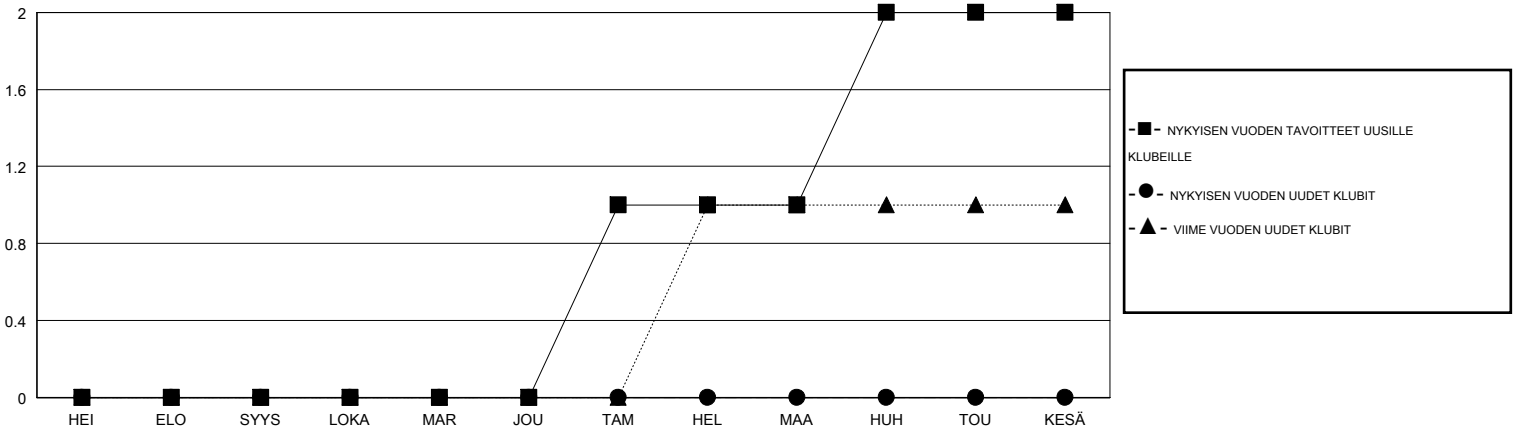

MONTHLY MEMBERSHIP PROGRESS REPORT

District 107 A

Results as of: 3/31/2020

GMT:

SIJAINTI FINLAND

GMT VAALIPIIRI

Klubit				jäsenä			
TULOKSET 2019-2020				TULOKSET 2019-2020			
NELJÄNNES	UUDEN KLUBIN TAVOITE	UUDET KLUBIT	LOPETETUT KLUBIT	NELJÄNNES	JÄSENKASVUN NETTOTAVOITE	TOTEUTUNUT JÄSENKASVU	POISTETUT JÄSENET (mukaan lukien siirrot)
HEI/ELO/SYYS	0	0	0	HEI/ELO/SYYS	20	14	38
LOKA/MAR/JOU	0	0	0	LOKA/MAR/JOU	35	39	46
TAM/HEL/MAA	1	0	0	TAM/HEL/MAA	35	30	21
HUH/TOU/KESÄ	1	0	0	HUH/TOU/KESÄ	20	0	0

TAVOITTEET JA UUDET KLUBIT, KUMULATIIVINEN

TAVOITTEET JA JÄSENET, KUMULATIIVINEN

LAKKAUTETUT KLUBIT: 0

41 CLUBS OF 87 LISÄNNYT YHDEN TAI USEAMMAN UUTTA JÄSENTÄ

SUKUPUOLIJAKAUMA

MIES 1,834 (81.26%)
NAINEN 423 (18.74%)