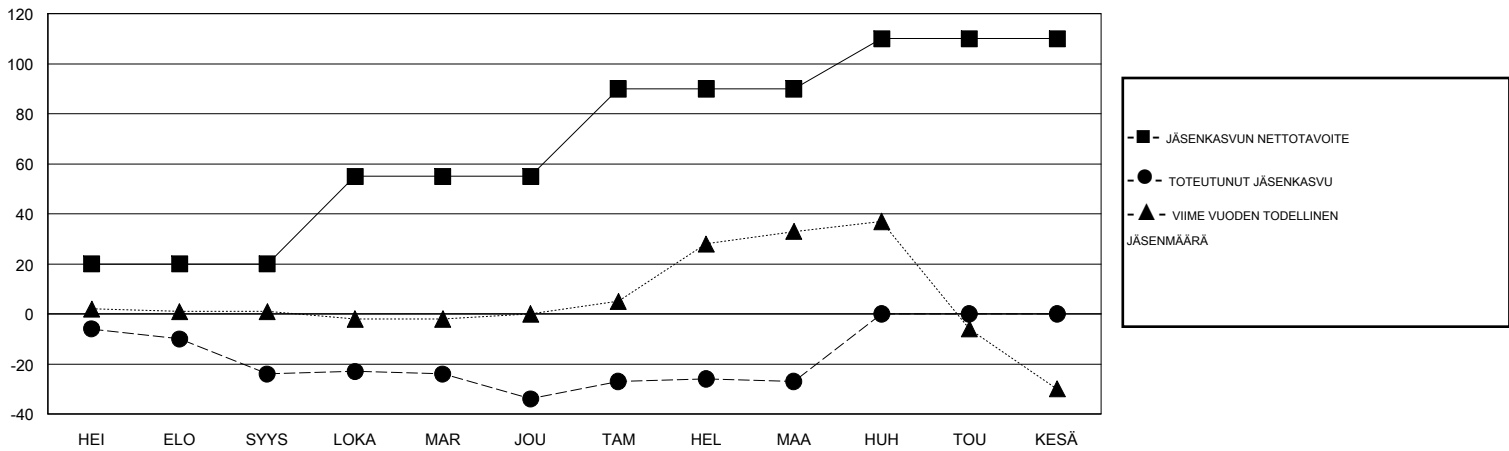

MONTHLY MEMBERSHIP PROGRESS REPORT

District 107 A

Results as of: 3/31/2020

GMT:

SIJAINTI FINLAND

GMT VAALIPIIRI

Klubit				jäsenä			
TULOKSET 2019-2020				TULOKSET 2019-2020			
NELJÄNNES	UUDEN KLUBIN TAVOITE	UUDET KLUBIT	LOPETETUT KLUBIT	NELJÄNNES	JÄSENKASVUN NETTOTAVOITE	TOTEUTUNUT JÄSENKASVU	POISTETUT JÄSENET (mukaan lukien siirrot)
HEI/ELO/SYYS	0	0	0	HEI/ELO/SYYS	20	14	38
LOKA/MAR/JOU	0	0	0	LOKA/MAR/JOU	35	39	46
TAM/HEL/MAA	1	0	0	TAM/HEL/MAA	35	30	21
HUH/TOU/KESÄ	1	0	0	HUH/TOU/KESÄ	20	0	0

TAVOITTEET JA UUDET KLUBIT, KUMULATIIVINEN

TAVOITTEET JA JÄSENET, KUMULATIIVINEN

LAKKAUTETUT KLUBIT: 0

41 CLUBS OF 87 LISÄNNYT YHDEN TAI USEAMMAN UUTTA JÄSENTÄ

SUKUPUOLIJAKAUMA

MIES 1,834 (81.26%)
NAINEN 423 (18.74%)